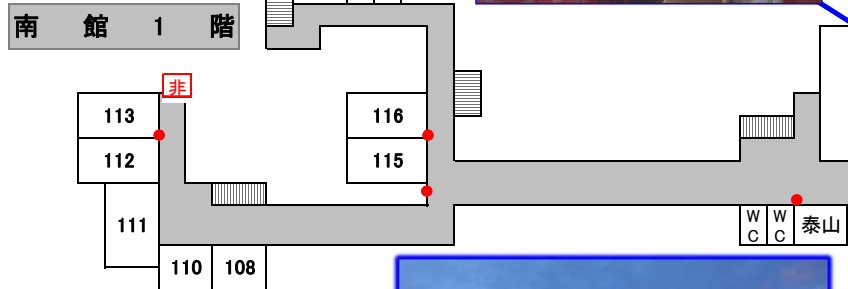

東館和室12畳

客室イメージ

東館和洋室

東館 5階

東館 4階

東館 3階

東館 2階

南館客室イメージ

館内全客室及びパブリススペース禁煙
喫煙所を2カ所設けております。