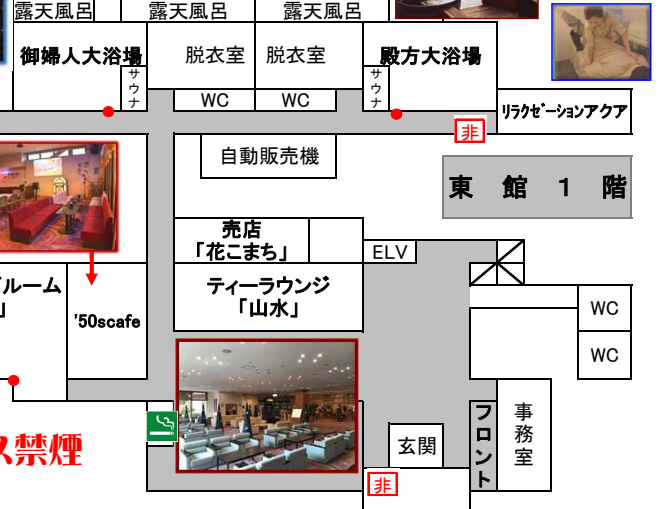

東館和室12畳

客室イメージ

東館和洋室

東館 5階

東館 4階

東館 3階

東館 2階

南館客室イメージ

館内全客室及びパブリススペース禁煙
喫煙所を2カ所設けております。