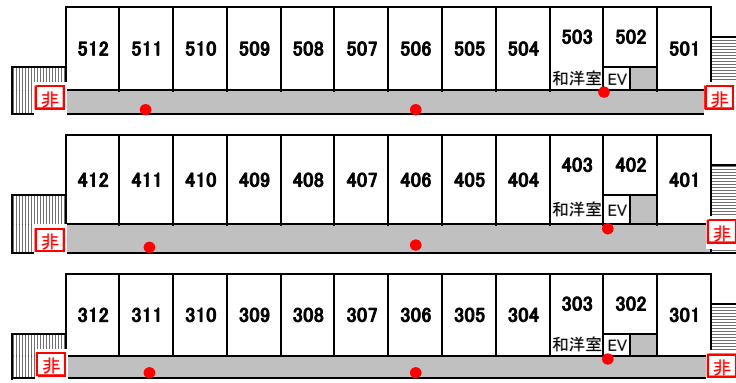

東館和室12畳

客室イメージ

東館和洋室

東館 5階

東館 4階

東館 3階

東館 2階

南館客室イメージ

館内全客室及びパブリススペース禁煙
喫煙所を2カ所設けております。