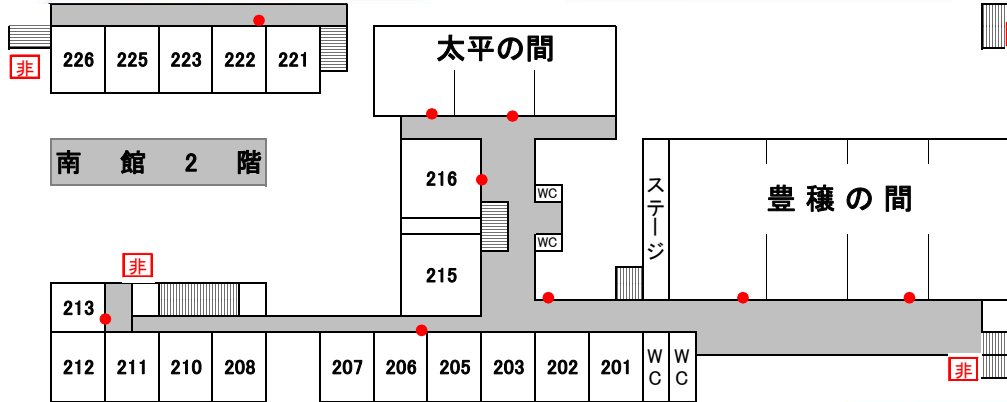

東館和室12畳

客室イメージ

東館和洋室

東館 5階

東館 4階

東館 3階

東館 2階

南館客室イメージ

館内全客室及びパブリススペース禁煙
喫煙所を2カ所設けております。